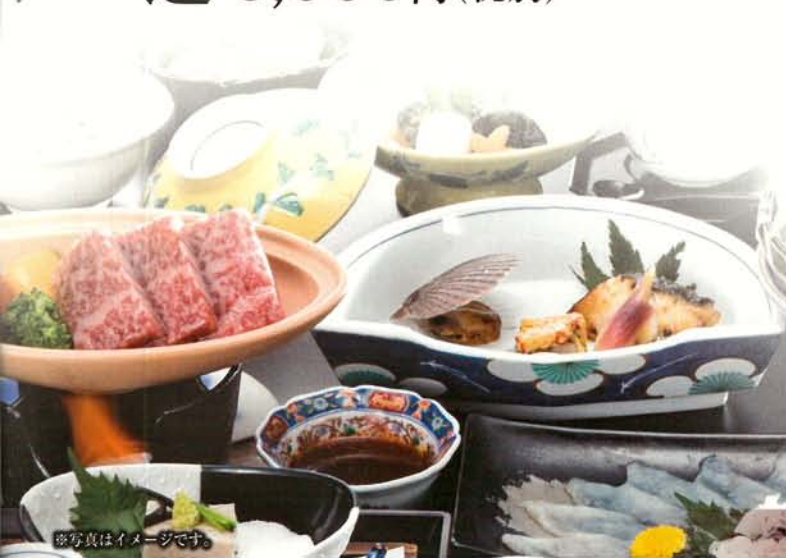

湯本観光ホテル西京
HMI HOTEL GROUP

ご法要プラン

在りし日の思い出に心を寄せて……。
慈しみのひとときを
心よりお手伝いさせていただきます。

※写真はイメージです。

蓮 6,000円(税別)

※写真はイメージです。

百合 5,000円(税別)

※天候や仕入れの状況により多少のメニューの変更をすることがあります。