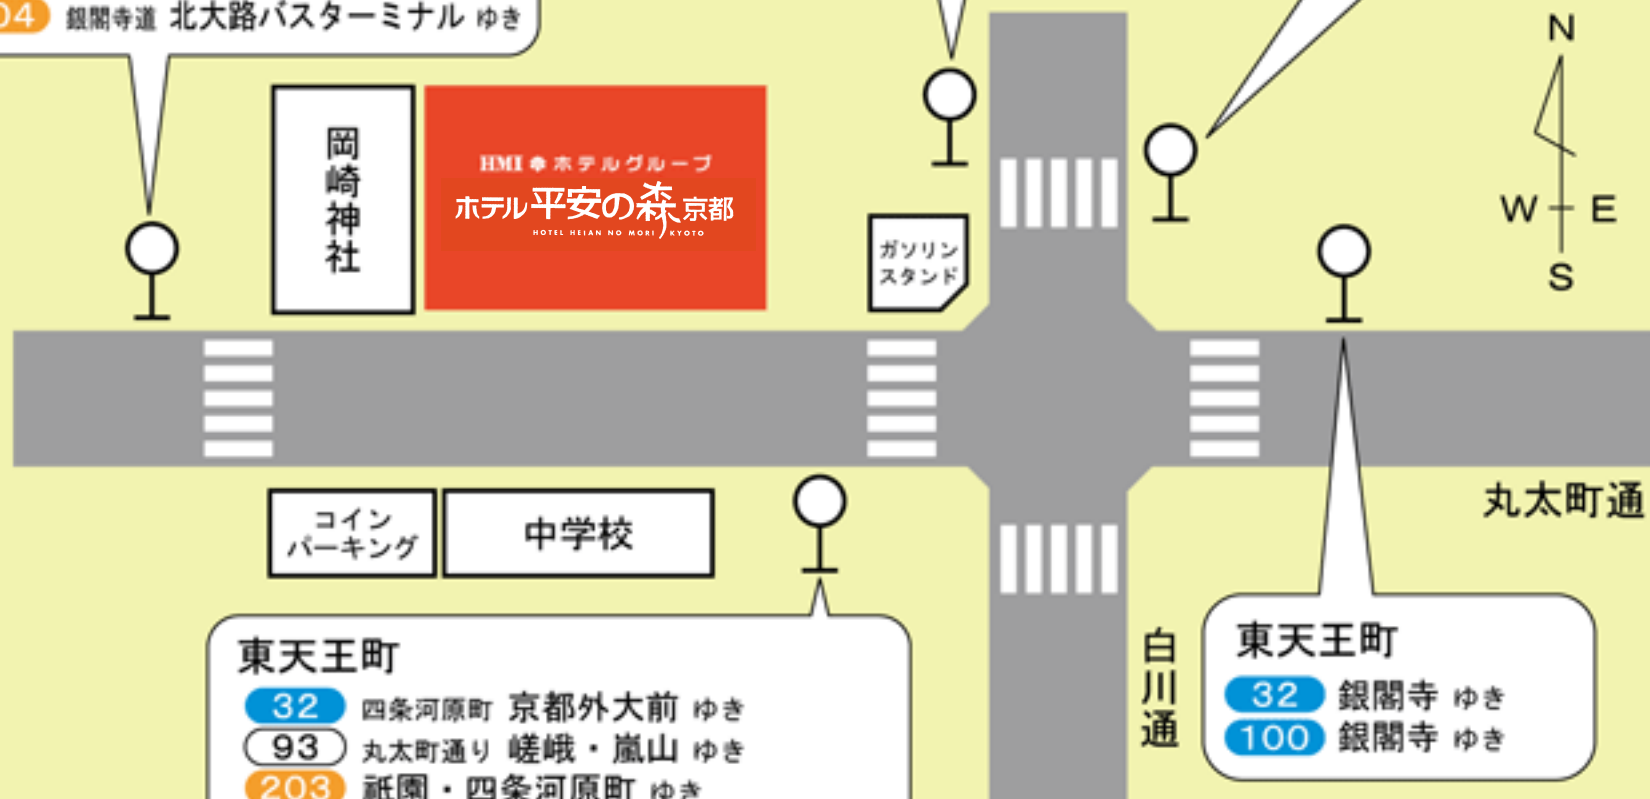

■周辺バス停のご案内

岡崎神社前

- 32** 銀閣寺 ゆき
- 93** 錦林車庫 ゆき
- 203** 北野天満宮・西大路四条 ゆき
- 204** 銀閣寺道 北大路バスターミナル ゆき

東天王町

- 5** 銀閣寺 岩倉操車場 ゆき
- 93** 錦林車庫 ゆき
- 203** 北野天満宮・西大路四条 ゆき
- 204** 銀閣寺道 北大路バスターミナル ゆき

東天王町

- 5** 四条河原町 京都駅 ゆき

東天王町

- 32** 四条河原町 京都外大前 ゆき
- 93** 丸太町通り 嵯峨・嵐山 ゆき
- 203** 祇園・四条河原町 ゆき
- 204** 丸太町通り 西ノ京円町・金閣寺 ゆき
- 100** 祇園 清水寺 京都駅 ゆき

東天王町

- 32** 銀閣寺 ゆき
- 100** 銀閣寺 ゆき